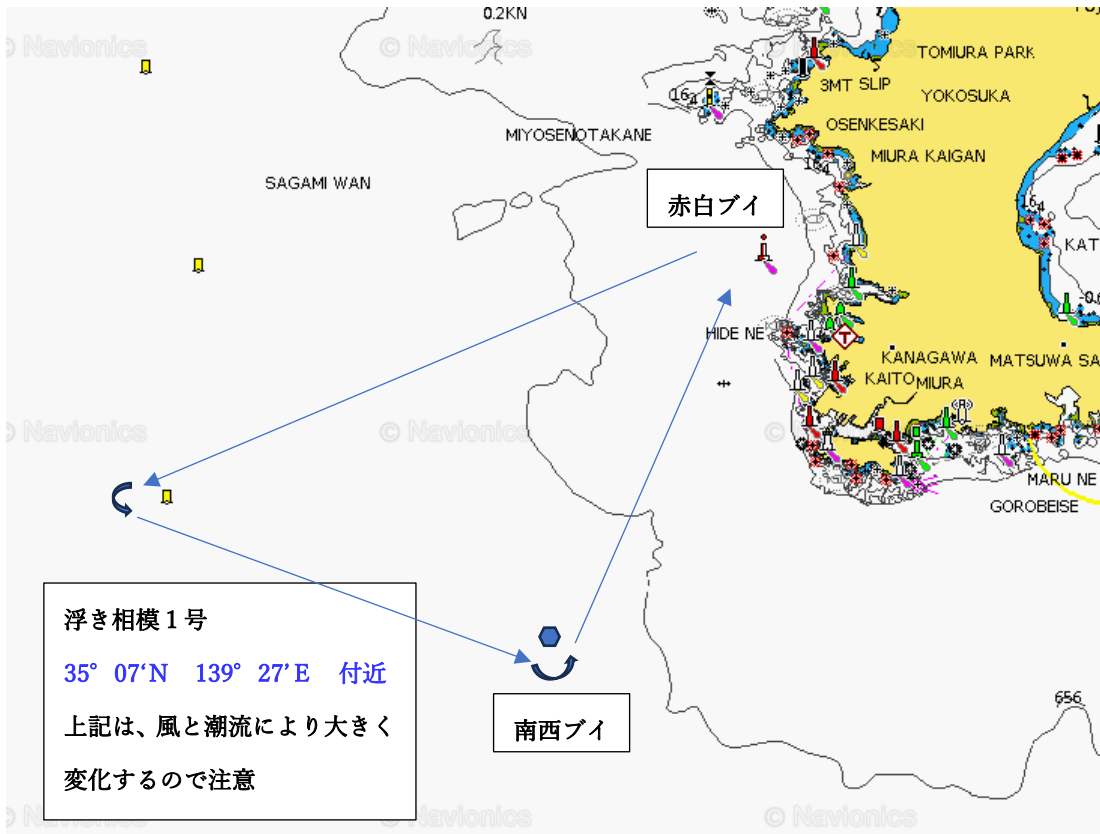

別紙-1 参考図

IRC、ORCクラス